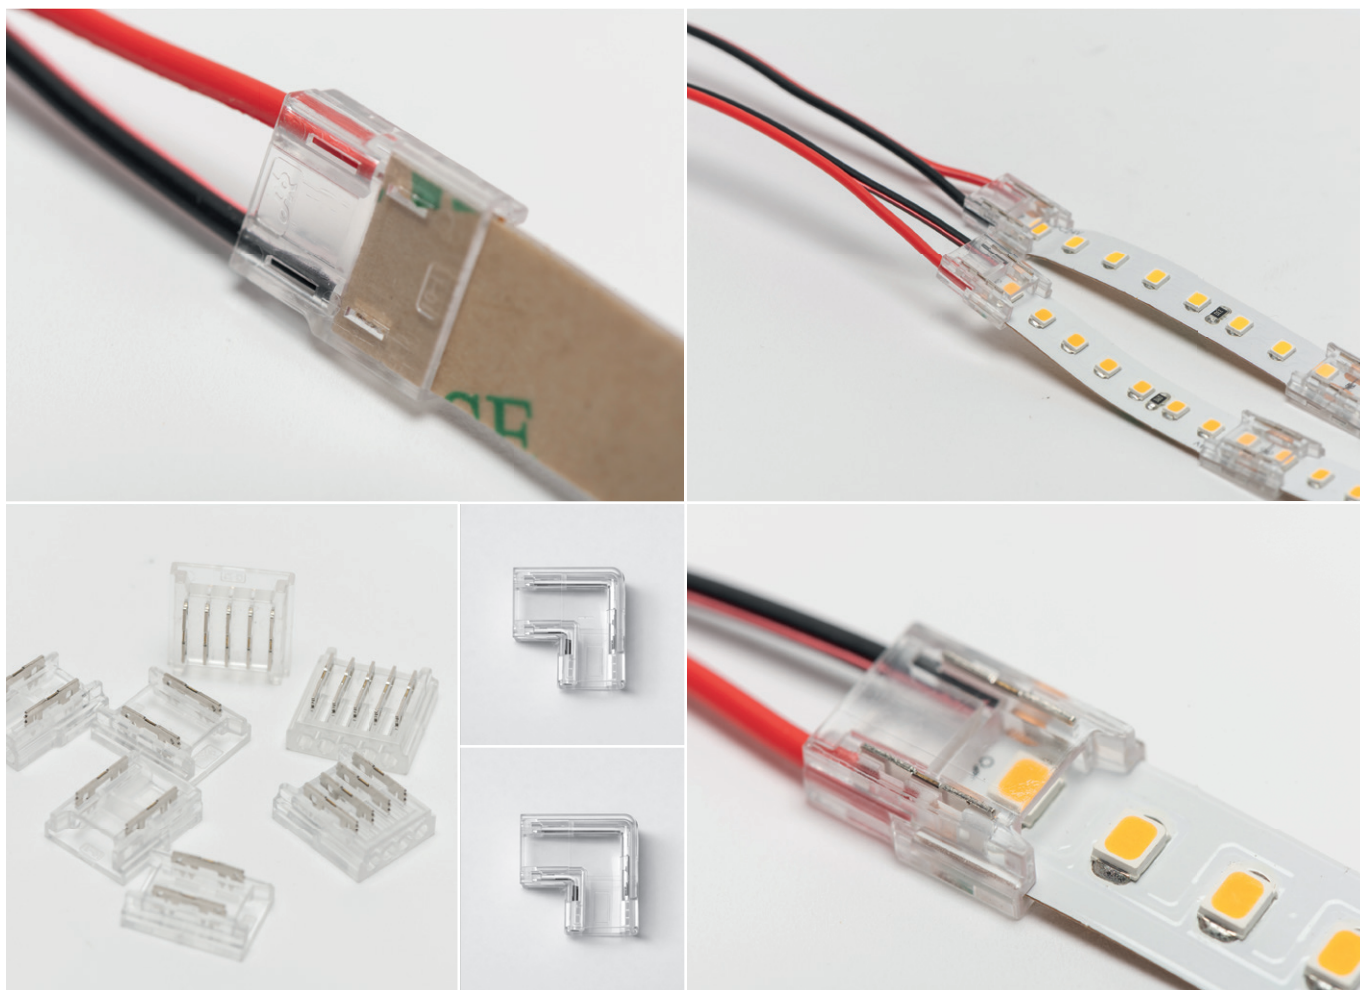

TECHNISCHE FICHE

Ledstrip connectoren

lunatrix®

Referentie	Omschrijving	
STRIPCON8SS	LUNATRIX LEDSTRIP CONNECTOR 8MM 5W/9W STRIP NAAR STRIP	10ST
STRIPCON8SK	LUNATRIX LEDSTRIP CONNECTOR 8MM 5W/9W STRIP NAAR KABEL 0,5MM ²	10ST
STRIPCON10SS	LUNATRIX LEDSTRIP CONNECTOR 10MM 16W/HO21W STRIP NAAR STRIP	10ST
STRIPCON10SK	LUNATRIX LEDSTRIP CONNECTOR 10MM 16W/HO21W STRIP NAAR KABEL 0,5MM ²	10ST
COBSTRIPCON10SS	LUNATRIX COB LEDSTRIP CONNECTOR 10MM STRIP NAAR STRIP	10ST
COBSTRIPCON10SK	LUNATRIX COB LEDSTRIP CONNECTOR 10MM STRIP NAAR KABEL 0,5MM ²	10ST
STRIPRGBCON10SS	LUNATRIX RGB LEDSTRIP CONNECTOR 10MM STRIP NAAR STRIP	5ST
STRIPRGBCON10SK	LUNATRIX RGB LEDSTRIP CONNECTOR 10MM STRIP NAAR KABEL 0,5MM ²	5ST
STRIPRGBWCON12SS	LUNATRIX RGBW LEDSTRIP CONNECTOR 12MM STRIP NAAR STRIP	5ST
STRIPRGBWCON12SK	LUNATRIX RGBW LEDSTRIP CONNECTOR 12MM STRIP NAAR KABEL 0,5MM ²	5ST
STRIPCONHOEK8	LUNATRIX LEDSTRIP CONNECTOR 8MM HOEK	10ST
STRIPCONHOEK10	LUNATRIX LEDSTRIP CONNECTOR 10MM HOEK	10ST