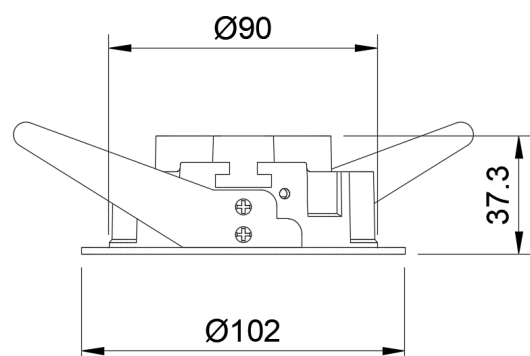

MARCGU10

Wit of zwarte vaste inbouwspot met bladveren; uitgerust met een GU10 fitting.

Referentie	Wattage	Lumen	Kelvin	Kleur	Richtbaar	CRI	Stralingshoek	IP	Dimming	InbouwØ	Veren	Afmeting	Input	Driver	LVD	BK
MARCGU10W	/	/	/	WIT	/	/	/	20	/	90mm	Blad	Ø102mm	/	/	/	II
MARCGU10Z	/	/	/	ZWART	/	/	/	20	/	90mm	Blad	Ø102mm	/	/	/	II