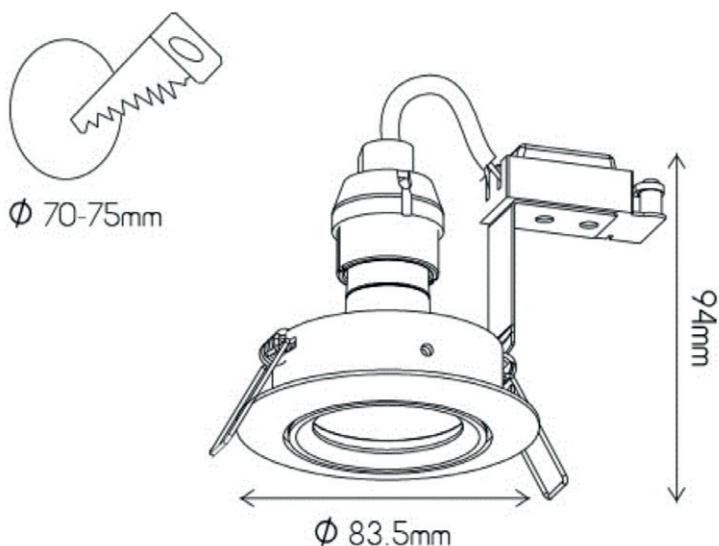

MARV827ADJA-1

De MARV is een vaste of richtbare inbouwspot met springveren.
De inbouwspot is inclusief GU10 fitting en dimbare warm witte LED lamp.

Algemene gegevens

Referentie	MARV827ADJA-1
Wattage	4,5 W
Lumen	350
Kelvin	2700
Kleur	Alu
Richtbaar	30°
CRI	90
Stralingshoek	36°
IP	20
Dimming	TRIAC DIM
Inbouw Ø	70-75 mm
Veren	Springveren
Afmeting	Ø83,5 x 94 mm
Input	220-240Vac
Levensduur	15.000u
Beschermingsklasse	II