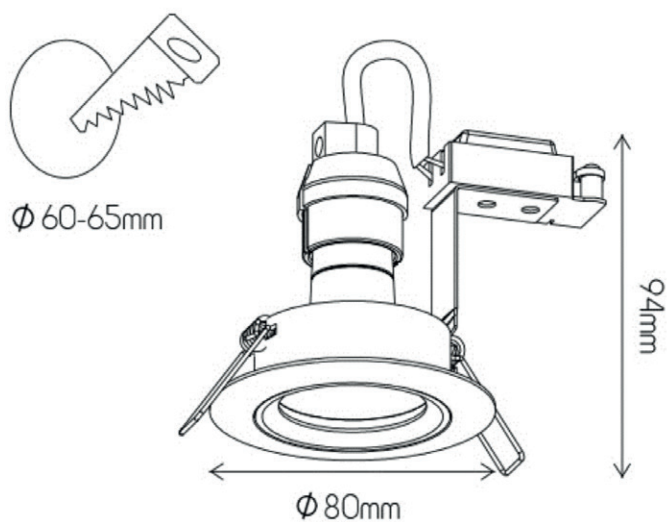

# MARV827W-1

De MARV is een vaste of richtbare inbouwspot met springveren.  
De inbouwspot is inclusief GU10 fitting en dimbare warm witte LED lamp.

## Algemene gegevens

Referentie	MARV827W-1
Wattage	4,5 W
Lumen	350
Kelvin	2700
Kleur	Wit
Richtbaar	/
CRI	90
Stralingshoekl	36°
IP	20
Dimming	TRIAC DIM
Inbouw Ø	60-65mm
Veren	Springveren
Afmeting	Ø80 x 94 mm
Input	220-240Vac
Levensduur	15.000u
Beschermingsklasse	II