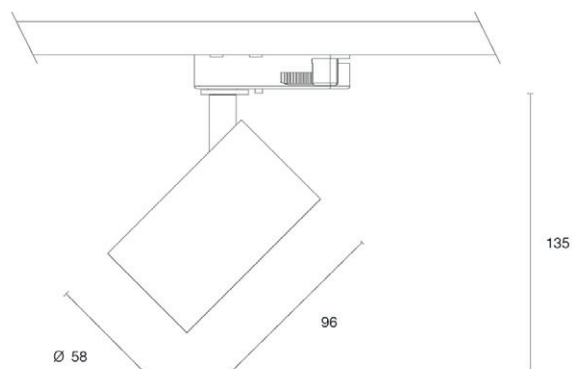

VINC MINI

Compacte 3fase railspot met een fasedimbare vaste ledmodule

Referentie	Wattage	Lumen	Kelvin	Kleur	Richtbaar	CRI	Stralingshoek	IP	Dimming	Afmeting	Input	Driver	LVD	BK
VINCMINIW27	7	700	2700	WIT	355°	90	33°	20	TRIAC	Ø58 x 96mm	220-240Vac	/	50.000u	I
VINCMINIW30	7	700	3000	WIT	355°	90	33°	20	TRIAC	Ø58 x 96mm	220-240Vac	/	50.000u	I
VINCMINIZ27	7	700	2700	ZWART	355°	90	33°	20	TRIAC	Ø58 x 96mm	220-240Vac	/	50.000u	I
VINCMINIZ30	7	700	3000	ZWART	355°	90	33°	20	TRIAC	Ø58 x 96mm	220-240Vac	/	50.000u	I