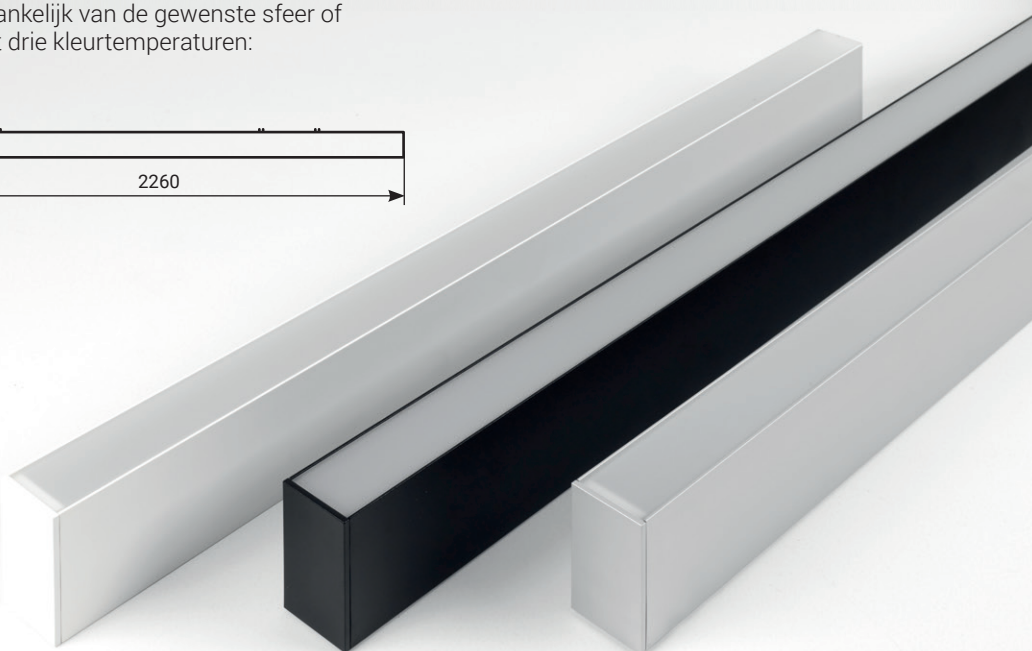

LINELARGE

Deze strak vormgegeven LED-profielen zijn ontworpen voor zowel opbouw- als pendeltoepassingen en vervaardigd uit hoogwaardig geanodiseerd aluminium. Ze zijn beschikbaar in drie afwerkingen: wit, zwart en aluminium.

De profielen zijn standaard voorzien van een geïntegreerde driver, met keuze uit een TRIAC-dimbare, DALI/PUSH-dimbare of niet-dimbare variant. Afhankelijk van de gewenste sfeer of toepassing kunt u kiezen uit drie kleurtemperaturen: 2700K, 3000K of 4000K.

Beschikbaar in drie standaardlengtes, maar ook volledig op maat te leveren voor projectmatige toepassingen. Voor een egale, zachte lichtverdeling is elk profiel uitgerust met een opalen afdekkap. Op aanvraag is ook een uitvoering met microprismatische reflector beschikbaar, ideaal voor omgevingen waar visueel comfort van belang is.