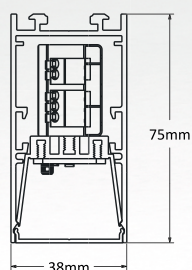

Referentie	Wattage	Lumen	Kelvin	Kleur	CRI	Stralingshoek	IP	Dimming	Afmeting	SDCM	Input	Levensduur	BK
LINELARGEW27TRIAC	52	6300	2700	WIT	>85	100°	20	TRIAC	38 x 75 x 2260mm	3	220-240Vac	50.000u	I
LINELARGEW30	52	6300	3000	WIT	>85	100°	20	/	38 x 75 x 2260mm	3	220-240Vac	50.000u	I
LINELARGEW30TRIAC	52	6300	3000	WIT	>85	100°	20	TRIAC	38 x 75 x 2260mm	3	220-240Vac	50.000u	I
LINELARGEW30DIM	52	6300	3000	WIT	>85	100°	20	DALI / PUSH	38 x 75 x 2260mm	3	220-240Vac	50.000u	I
LINELARGEW40	52	6300	4000	WIT	>85	100°	20	/	38 x 75 x 2260mm	3	220-240Vac	50.000u	I
LINELARGEW40DIM	52	6300	4000	WIT	>85	100°	20	DALI / PUSH	38 x 75 x 2260mm	3	220-240Vac	50.000u	I
LINELARGEZ27TRIAC	52	6300	2700	ZWART	>85	100°	20	TRIAC	38 x 75 x 2260mm	3	220-240Vac	50.000u	I
LINELARGEZ30	52	6300	3000	ZWART	>85	100°	20	/	38 x 75 x 2260mm	3	220-240Vac	50.000u	I
LINELARGEZ30TRIAC	52	6300	3000	ZWART	>85	100°	20	TRIAC	38 x 75 x 2260mm	3	220-240Vac	50.000u	I
LINELARGEZ30DIM	52	6300	3000	ZWART	>85	100°	20	DALI / PUSH	38 x 75 x 2260mm	3	220-240Vac	50.000u	I
LINELARGEZ40	52	6300	4000	ZWART	>85	100°	20	/	38 x 75 x 2260mm	3	220-240Vac	50.000u	I
LINELARGEZ40DIM	52	6300	4000	ZWART	>85	100°	20	DALI / PUSH	38 x 75 x 2260mm	3	220-240Vac	50.000u	I
LINELARGEA30	52	6300	3000	ALU	>85	100°	20	/	38 x 75 x 2260mm	3	220-240Vac	50.000u	I
LINELARGEA30DIM	52	6300	3000	ALU	>85	100°	20	DALI / PUSH	38 x 75 x 2260mm	3	220-240Vac	50.000u	I
LINELARGEA40	52	6300	4000	ALU	>85	100°	20	/	38 x 75 x 2260mm	3	220-240Vac	50.000u	I
LINELARGEA40DIM	52	6300	4000	ALU	>85	100°	20	DALI / PUSH	38 x 75 x 2260mm	3	220-240Vac	50.000u	I