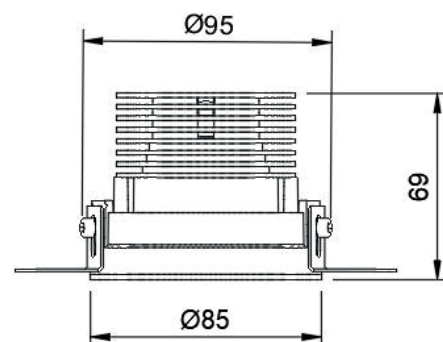

STEFS

Wit of zwarte vaste trimless inbouwspot; met vervangbare CRI95 ledmodule van 640Lm; verkrijgbaar in 2700K of 3000K.

Driver apart te bestellen; beschikbaar voor zowel fase- als DALI-dimming.

Referentie	Wattage	Lumen	Kelvin	Kleur	Richtbaar	CRI	Stralingshoek	IP	Dimming	InbouwØ	Veren	Afmeting	SDCM	Input	Driver	Levensduur	BK
STEFWS27	8	640	2700	WIT	/	95	40°	20	TRIAC/DALI	95mm	/	Ø85 x 69mm	3	200mA	Excl	100.000u	III
STEFWS30	8	640	3000	WIT	/	95	40°	20	TRIAC/DALI	95mm	/	Ø85 x 69mm	3	200mA	Excl	100.000u	III
STEFZS27	8	640	2700	ZWART	/	95	40°	20	TRIAC/DALI	95mm	/	Ø85 x 69mm	3	200mA	Excl	100.000u	III
STEFZS30	8	640	3000	ZWART	/	95	40°	20	TRIAC/DALI	95mm	/	Ø85 x 69mm	3	200mA	Excl	100.000u	III

STEFANKIT

Lunatrix plaasterkit voor trimless spot stef/stefan

DRIVERS1 DRIVER TRIAC DIM - 1 SPOT

DRIVERSM2 DRIVER TRIAC DIM - 2 SPOTS

DRIVERDALIS1 DRIVER DALI DIM - 1 SPOT

DRIVERDALISM2 DRIVER DALI DIM - 2 SPOTS