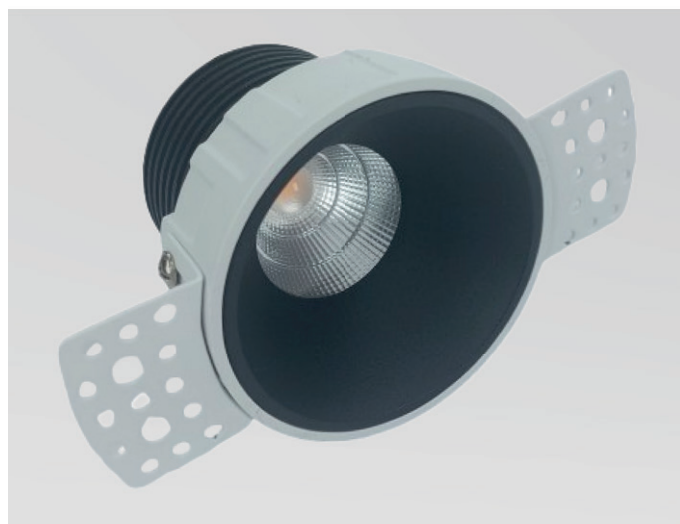

STEFS

Wit of zwarte vaste trimless inbouwspot; met vervangbare CRI95 ledmodule van 640Lm; verkrijgbaar in 2700K of 3000K.

Driver apart te bestellen; beschikbaar voor zowel fase- als DALI-dimming.

Referentie	Wattage	Lumen	Kelvin	Kleur	Richtbaar	CRI	Stralingshoek	IP	Dimming	InbouwØ	Veren	Afmeting	SDCM	Input	Driver	Levensduur	BK
STEFWS27	8	640	2700	WIT	/	95	40°	20	TRIAC/DALI	95mm	/	Ø85 x 69mm	3	200mA	Excl	100.000u	III
STEFWS30	8	640	3000	WIT	/	95	40°	20	TRIAC/DALI	95mm	/	Ø85 x 69mm	3	200mA	Excl	100.000u	III
STEFZS27	8	640	2700	ZWART	/	95	40°	20	TRIAC/DALI	95mm	/	Ø85 x 69mm	3	200mA	Excl	100.000u	III
STEFZS30	8	640	3000	ZWART	/	95	40°	20	TRIAC/DALI	95mm	/	Ø85 x 69mm	3	200mA	Excl	100.000u	III

STEFANKIT

Lunatrix plaasterkit voor trimless spot stef/stefan

DRIVERS1 DRIVER TRIAC DIM - 1 SPOT

DRIVERSM2 DRIVER TRIAC DIM - 2 SPOTS

DRIVERDALIS1 DRIVER DALI DIM - 1 SPOT

DRIVERDALISM2 DRIVER DALI DIM - 2 SPOTS

DRIVERDALILDD CONSTANT CURRENT DRIVER LDD 48V DALI DIM - 1 SPOT