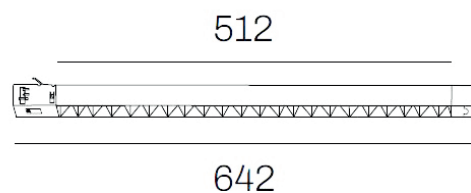

# DIPLINE60

Verzonken 3-fase track spot met een fasedimbare vaste ledmodule. De Led dots met smalle lichtbundel zorgen voor een gericht licht en minimale verblinding. Het ultra fijne armatuur past volledig in de rail wat zorgt voor een zeer strakke afwerking en minimalistisch resultaat.

Referentie	Wattage	Lumen	Kelvin	Kleur	CRI	Stralingshoek	IP	Dimming	Afmeting	UGR	SDCM	Input	LD	BK
DIPLINE60W27	20	2400	2700	WIT	>90	48°	20	TRIAC	642mm	<19	3	220-240Vac	50.000u	II
DIPLINE60W30	20	2400	3000	WIT	>90	48°	20	TRIAC	642mm	<19	3	220-240Vac	50.000u	II
DIPLINE60Z27	20	2400	2700	ZWART	>90	48°	20	TRIAC	642mm	<19	3	220-240Vac	50.000u	II
DIPLINE60Z30	20	2400	3000	ZWART	>90	48°	20	TRIAC	642mm	<19	3	220-240Vac	50.000u	II