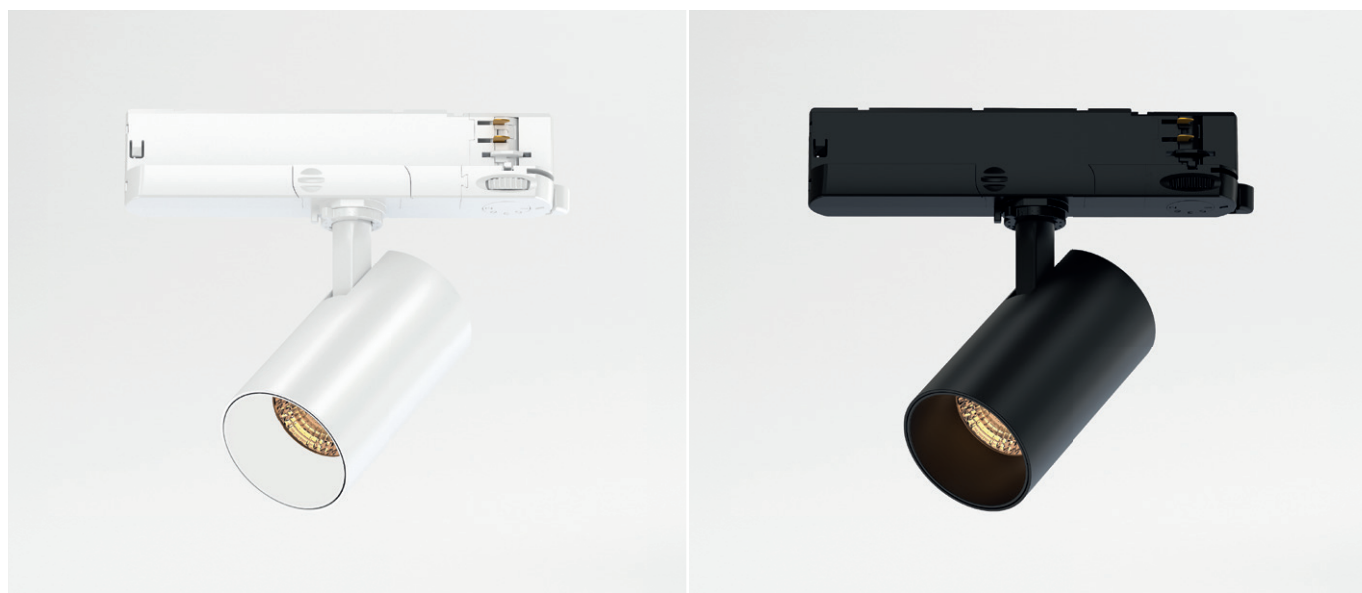

# TREXL

Compacte 3-fase track spot met een fasedimbare vaste ledmodule.  
De hoge CRI waarde en krachtige ledmodule maakt deze spot ideaal voor gebruik in winkels, magazijnen, retail. Veelzijdig dankzij de instelbare kleurtemperatuur en vermogen.

Referentie	Wattage	Lumen	Kelvin	Kleur	Richtbaar	CRI	Stralingshoek	IP	Dimming	Afmeting	SDCM	Input	LD	BK
TREXLW	25/30/35	2200/2650/3100	3000/3500/4000	WIT	355°	>90	36°	20	TRIAC	Ø80 x 160mm	2	220-240Vac	50.000u	II
TREXLZ	25/30/35	2200/2650/3100	3000/3500/4000	ZWART	355°	>90	36°	20	TRIAC	Ø80 x 160mm	2	220-240Vac	50.000u	II