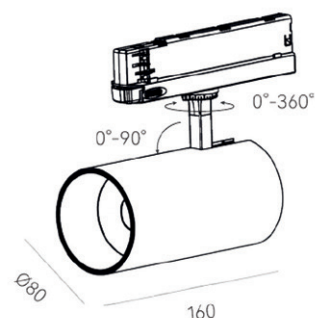

# TREXL

Compacte 3-fase track spot met een fasedimbare vaste ledmodule.  
De hoge CRI waarde en krachtige ledmodule maakt deze spot ideaal voor gebruik in winkels, magazijnen, retail. Veelzijdig dankzij de instelbare kleurtemperatuur en vermogen.

Referentie	Wattage	Lumen	Kelvin	Kleur	Richtbaar	CRI	Stralingshoek	IP	Dimming	Afmeting	SDCM	Input	LD	BK
TREXLW	25/30/35	2200/2650/3100	3000/3500/4000	WIT	355°	>90	36°	20	TRIAC	Ø80 x 160mm	2	220-240Vac	50.000u	II
TREXLZ	25/30/35	2200/2650/3100	3000/3500/4000	ZWART	355°	>90	36°	20	TRIAC	Ø80 x 160mm	2	220-240Vac	50.000u	II