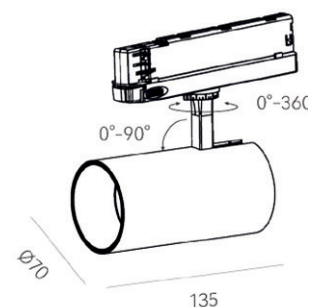

TREXM

Compacte 3-fase track spot met een fasedimbare vaste ledmodule.
De hoge CRI waarde en krachtige ledmodule maakt deze spot ideaal voor gebruik in winkels, magazijnen, retail. Veelzijdig dankzij de instelbare kleurtemperatuur en vermogen.

Referentie	Wattage	Lumen	Kelvin	Kleur	Richtbaar	CRI	Stralingshoek	IP	Dimming	Afmeting	SDCM	Input	LD	BK
TREXMW	15/20/25	1200/1600/2000	3000/3500/4000	WIT	355°	>90	36°	20	TRIAC	Ø70 x 135mm	2	220-240Vac	50.000u	II
TREXMZ	15/20/25	1200/1600/2000	3000/3500/4000	ZWART	355°	>90	36°	20	TRIAC	Ø70 x 135mm	2	220-240Vac	50.000u	II