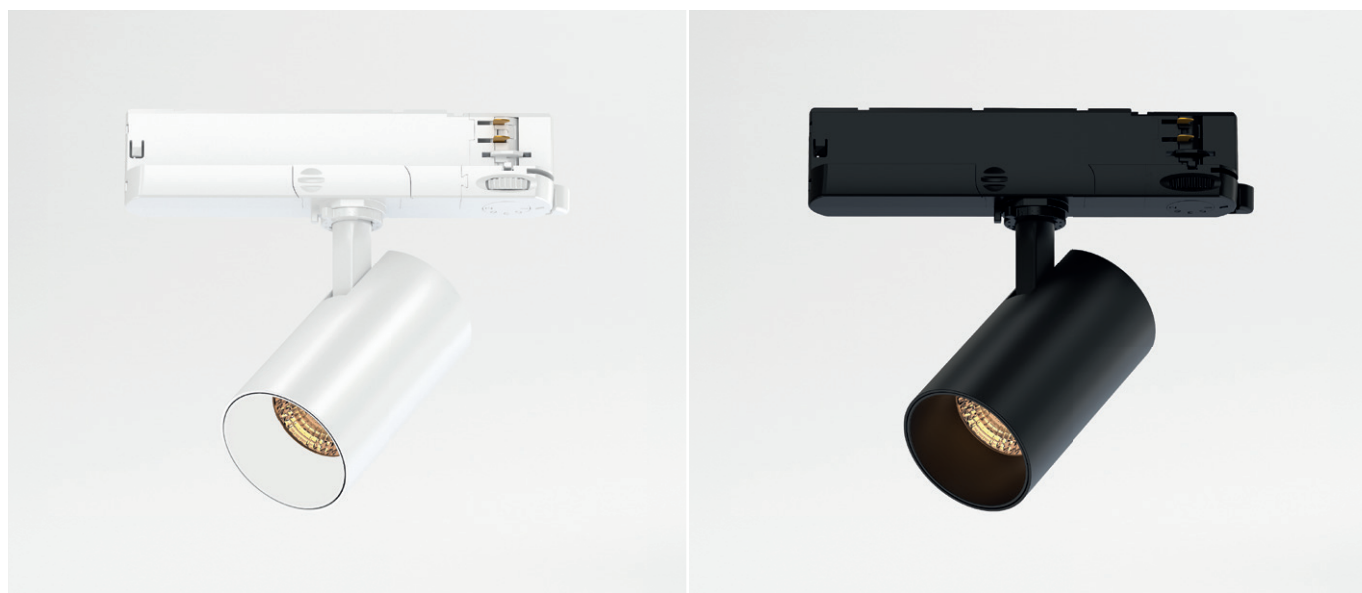

TREXM

Compacte 3-fase track spot met een fasedimbare vaste ledmodule.
De hoge CRI waarde en krachtige ledmodule maakt deze spot ideaal voor gebruik in winkels, magazijnen, retail. Veelzijdig dankzij de instelbare kleurtemperatuur en vermogen.

Referentie	Wattage	Lumen	Kelvin	Kleur	Richtbaar	CRI	Stralingshoek	IP	Dimming	Afmeting	SDCM	Input	LD	BK
TREXMW	15/20/25	1200/1600/2000	3000/3500/4000	WIT	355°	>90	36°	20	TRIAC	Ø70 x 135mm	2	220-240Vac	50.000u	II
TREXMZ	15/20/25	1200/1600/2000	3000/3500/4000	ZWART	355°	>90	36°	20	TRIAC	Ø70 x 135mm	2	220-240Vac	50.000u	II