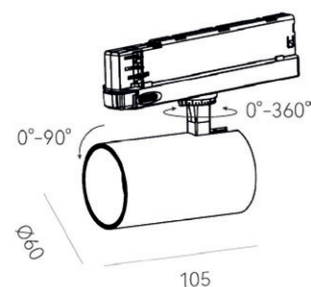

TREXS

Compacte 3-fase track spot met een fasedimbare vaste ledmodule.
De hoge CRI waarde en krachtige ledmodule maakt deze spot ideaal voor gebruik in winkels, magazijnen, retail. Veelzijdig dankzij de instelbare kleurtemperatuur en vermogen.

Referentie	Wattage	Lumen	Kelvin	Kleur	Richtbaar	CRI	Stralingshoek	IP	Dimming	Afmeting	SDCM	Input	LD	BK
TREXSW	5/10/15	430/860/1300	3000/3500/4000	WIT	355°	>90	36°	20	TRIAC	Ø60 x 105mm	2	220-240Vac	50.000u	II
TREXSZ	5/10/15	430/860/1300	3000/3500/4000	ZWART	355°	>90	36°	20	TRIAC	Ø60 x 105mm	2	220-240Vac	50.000u	II